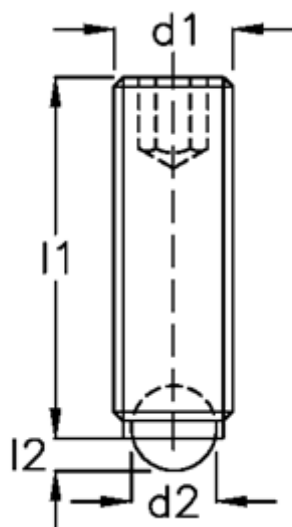

Varenummer: 20902636  
Beskrivelse: E+G Kuglespændeskruer  
GN 605-M8-12-A

## Mål

---

d1	= M8
d2	= 5.5
Indvendig sekskant	= 4.0
l1	= 12
l2	= 1.7